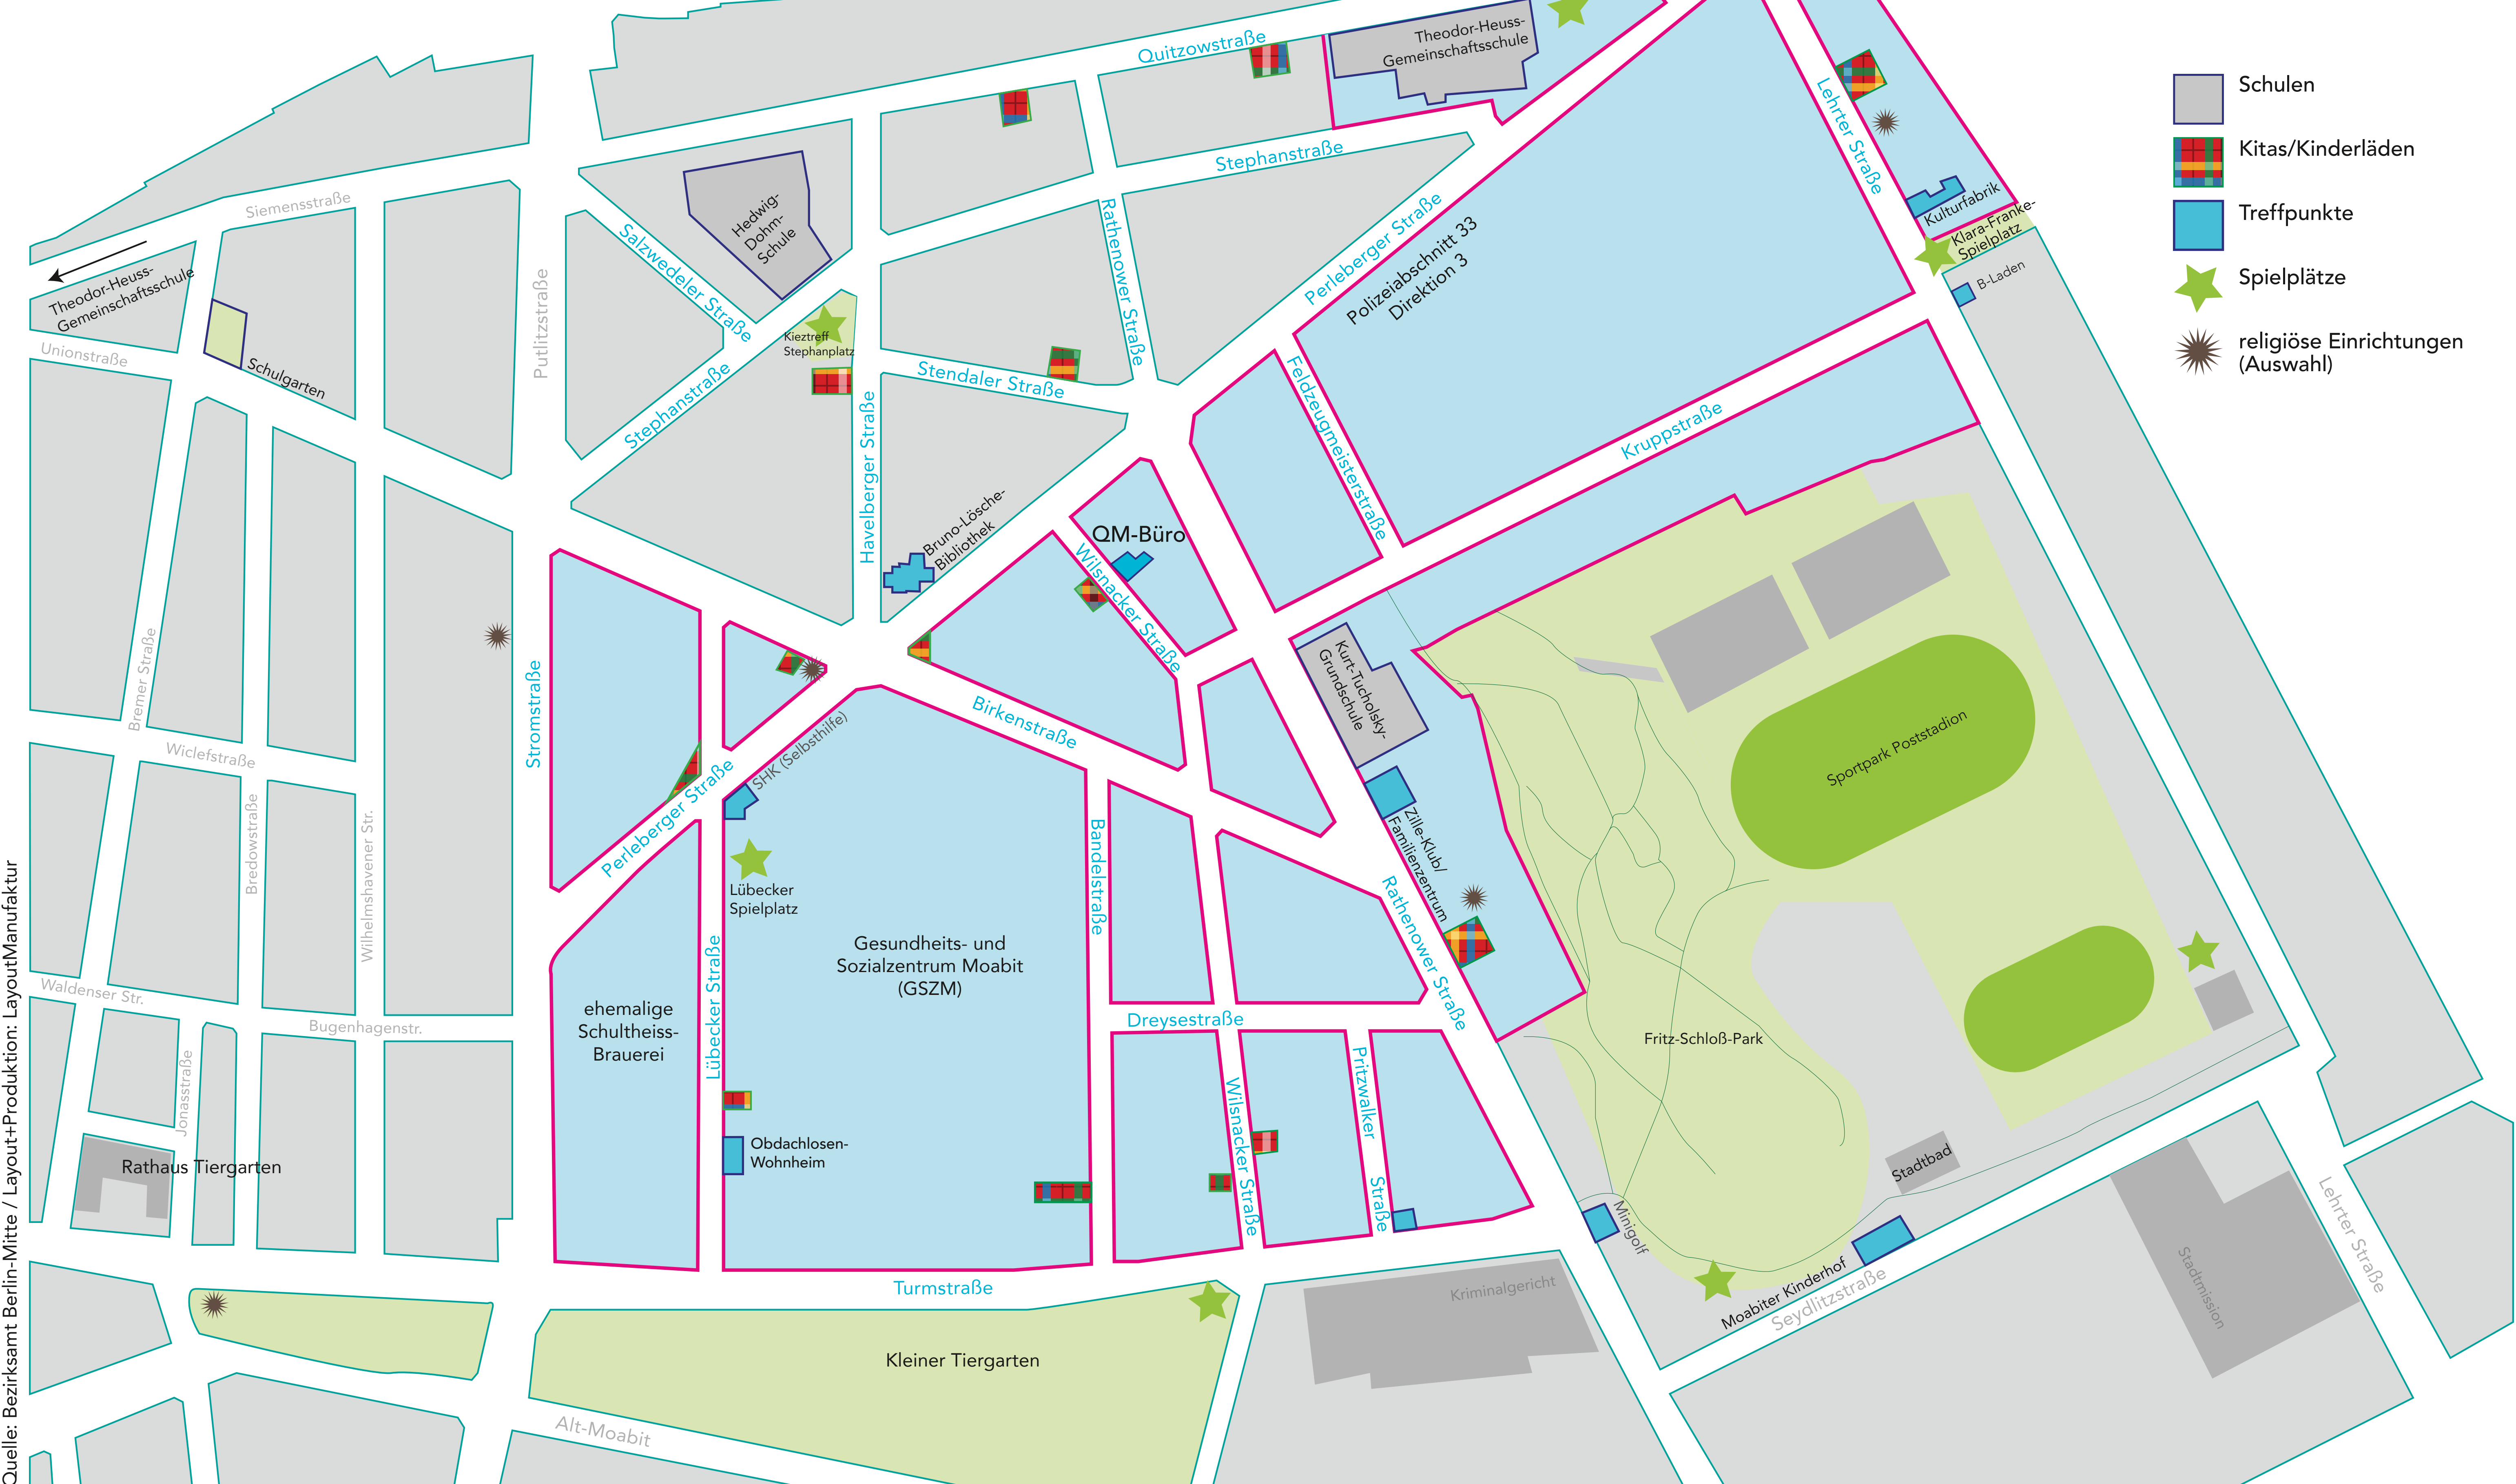

QM Quartiersmanagement Moabit-Ost

-  Schulen
-  Kitas/Kinderläden
-  Treffpunkte
-  Spielplätze
-  religiöse Einrichtungen (Auswahl)

Quelle: Bezirksamt Berlin-Mitte / Layout+Produktion: LayoutManufaktur